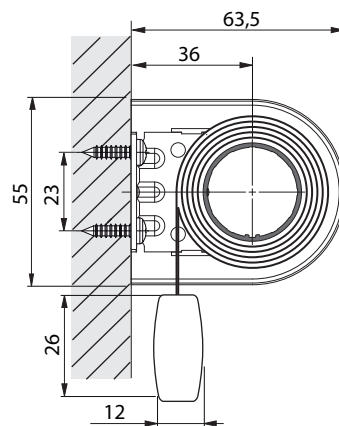

- Ekstrudēta alumīnija truba ar stiprības ribojumu (iekšējais diametrs Ø43 mm)
- Montāžas kronšteini: cinkota tērauda
- Mehānisma nosegvāki – izgatavoti no augstas kvalitātes, temperatūras, UV un nodiluma izturīgas plastmasas (krāsas: RAL 9016; RAL 1015; RAL 7040)

Montāža Ø43L Duo sistēmai

Kronšteinu nosedzošie sistēmas gala vāciņi

Montāža griestu plāknē

Montāža sienas plāknē

Izmēri

Montāžas kronšteins

Rullo žalūzija Premium Ø43L Trio sistēmai divu vai trīs žalūziju vienlaicīgai vadībai ar vienu ķēdes mehānismu.

Rullo žalūzijas izmēri:

- **Platums:** min. 1 m
max. 6 m
- **Augstums:** max. 3.5 m

Mehānismi:

- Ekstrudēta alumīnija truba ar stiprības ribojumu (iekšējais diametrs Ø43 mm)
- Montāžas kronšteini: cinkota tērauda
- Mehānisma nosegvāki – izgatavoti no augstas kvalitātes, temperatūras, UV un nodiluma izturīgas plastmasas (krāsas: RAL 9016; RAL 1015; RAL 7040)