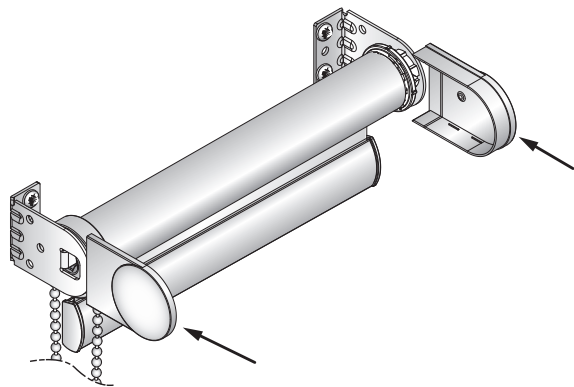

- Ekstrudēta alumīnija truba ar stiprības ribojumu (iekšējais diametrs Ø43 mm)
- Montāžas kronšteini: cinkota tērauda
- Mehānisma nosegvāki – izgatavoti no augstas kvalitātes, temperatūras, UV un nodiluma izturīgas plastmasas (krāsas: RAL 9016; RAL 1015; RAL 7040)

Rullo žalūzijas izmēri:

- **Platums:** min. 1 m
max. 6 m
- **Augstums:** max. 3.5 m

Mehānismi:

- Ekstrudēta alumīnija truba ar stiprības ribojumu (iekšējais diametrs Ø43 mm)
- Montāžas kronšteini: cinkota tērauda
- Mehānisma nosegvāki – izgatavoti no augstas kvalitātes, temperatūras, UV un nodiluma izturīgas plastmasas (krāsas: RAL 9016; RAL 1015; RAL 7040)

Ø17 mm

ekstrudēta alumīnija - anodēta (Papildus piemaksa)

- Vadības ķēdes – plastmasas (krāsas: RAL 9016; RAL 1015; RAL 7040), hromēta un bronzas krāsas metāla.

Montāža: pie sienas, pie griestiem vai ailē.

Montāža Ø43L Trio sistēmai

Kronšteinu nosedzošie sistēmas gala vāciņi

Montāža griestu plaknē

Montāža sienas plaknē

Izmēri

Montāžas kronšteins