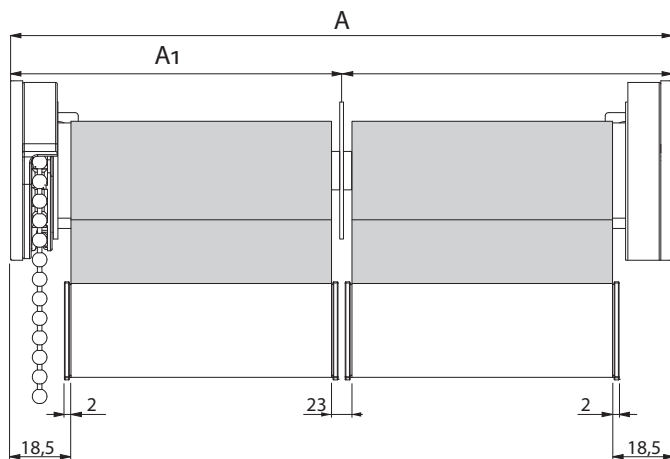

- Ekstrudēta alumīnija truba ar stiprības ribojumu (iekšējais diametrs Ø43 mm)
- Montāžas kronšteini: cinkota tērauda
- Mehānisma nosegvāki – izgatavoti no augstas kvalitātes, temperatūras, UV un nodiluma izturīgas plastmasas (krāsas: RAL 9016; RAL 1015; RAL 7040)

Montāža Ø43L Duo sistēmai

Kronšteinu nosedzošie sistēmas gala vāciņi

Montāža griestu plāknē

Montāža sienas plāknē

Izmēri

Montāžas kronšteins

Rullo žalūzija Premium Ø43L Trio sistēmai divu vai trīs žalūziju vienlaicīgai vadībai ar vienu ķēdes mehānismu.

Rullo žalūzijas izmēri:

- **Platums:** min. 1 m
max. 6 m
- **Augstums:** max. 3.5 m

Mehānismi:

- Ekstrudēta alumīnija truba ar stiprības ribojumu (iekšējais diametrs Ø43 mm)
- Montāžas kronšteini: cinkota tērauda
- Mehānisma nosegvāki – izgatavoti no augstas kvalitātes, temperatūras, UV un nodiluma izturīgas plastmasas (krāsas: RAL 9016; RAL 1015; RAL 7040)