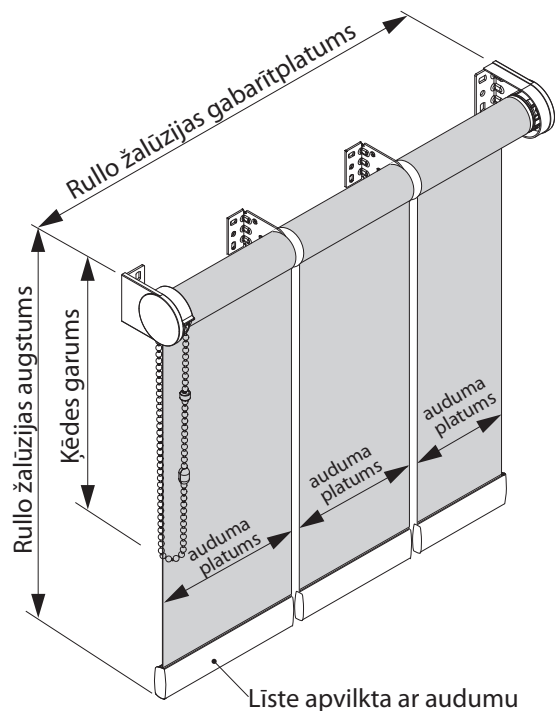

- Ekstrudēta alumīnija truba ar stiprības ribojumu (iekšējais diametrs Ø43 mm)
- Montāžas kronšteini: cinkota tērauda
- Mehānisma nosegvāki – izgatavoti no augstas kvalitātes, temperatūras, UV un nodiluma izturīgas plastmasas (krāsas: RAL 9016; RAL 1015; RAL 7040)

Montāža Ø43L Duo sistēmai

Kronšteinu nosedzošie sistēmas gala vāciņi

Montāža griestu plāknē

Montāža sienas plāknē

Izmēri

Montāžas kronšteins

Rullo žalūzija Premium Ø43L Trio sistēmai divu vai trīs žalūziju vienlaicīgai vadībai ar vienu ķēdes mehānismu.

Rullo žalūzijas izmēri:

- **Platums:** min. 1 m
max. 6 m
- **Augstums:** max. 3.5 m

Mehānismi:

- Ekstrudēta alumīnija truba ar stiprības ribojumu (iekšējais diametrs Ø43 mm)
- Montāžas kronšteini: cinkota tērauda
- Mehānisma nosegvāki – izgatavoti no augstas kvalitātes, temperatūras, UV un nodiluma izturīgas plastmasas (krāsas: RAL 9016; RAL 1015; RAL 7040)