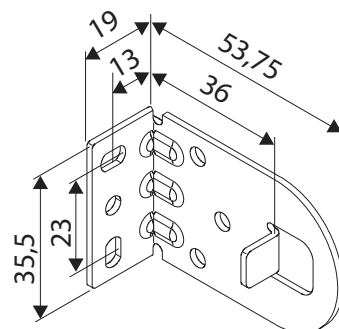

Montāža Ø43L Duo sistēmai

Kronšteinu nosedzošie sistēmas gala vāciņi

Montāža griestu plāknē

Montāža sienas plāknē

Izmēri

Montāžas kronšteins

Rullo žalūzija Premium Ø43L Trio sistēmai divu vai trīs žalūziju vienlaicīgai vadībai ar vienu ķēdes mehānismu.

Rullo žalūzijas izmēri:

- **Platums:** min. 1 m
max. 6 m
- **Augstums:** max. 3.5 m

Mehānismi:

- Ekstrudēta alumīnija truba ar stiprības ribojumu (iekšējais diametrs Ø43 mm)
- Montāžas kronšteini: cinkota tērauda
- Mehānisma nosegvāki – izgatavoti no augstas kvalitātes, temperatūras, UV un nodiluma izturīgas plastmasas (krāsas: RAL 9016; RAL 1015; RAL 7040)