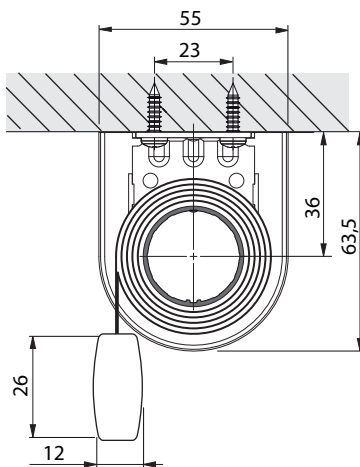

- Ekstrudēta alumīnija truba ar stiprības ribojumu (iekšējais diametrs Ø43 mm)
- Montāžas kronšteini: cinkota tērauda
- Mehānisma nosegvāki – izgatavoti no augstas kvalitātes, temperatūras, UV un nodiluma izturīgas plastmasas (krāsas: RAL 9016; RAL 1015; RAL 7040)

Rullo žalūzijas izmēri:

- **Platums:** min. 1 m
max. 6 m
- **Augstums:** max. 3.5 m

Mehānismi:

- Ekstrudēta alumīnija truba ar stiprības ribojumu (iekšējais diametrs Ø43 mm)
- Montāžas kronšteini: cinkota tērauda
- Mehānisma nosegvāki – izgatavoti no augstas kvalitātes, temperatūras, UV un nodiluma izturīgas plastmasas (krāsas: RAL 9016; RAL 1015; RAL 7040)

Ø17 mm

ekstrudēta alumīnija - anodēta (Papildus piemaksa)

- Vadības ķēdes – plastmasas (krāsas: RAL 9016; RAL 1015; RAL 7040), hromēta un bronzas krāsas metāla.

Montāža: pie sienas, pie griestiem vai ailē.

Montāža Ø43L Trio sistēmai

Kronšteinu nosedzošie sistēmas gala vāciņi

Montāža griestu plaknē

Montāža sienas plaknē

Izmēri

Montāžas kronšteins