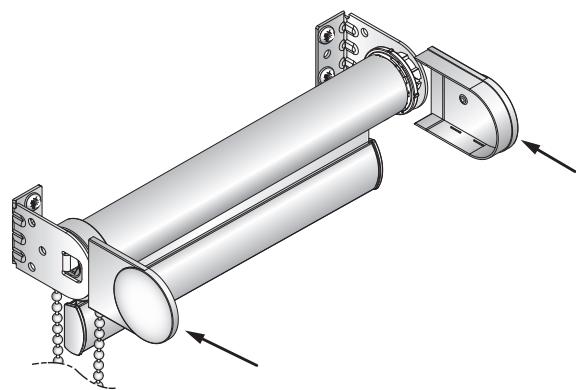

- Ekstrudēta alumīnija truba ar stiprības ribojumu (iekšējais diametrs Ø43 mm)
- Montāžas kronšteini: cinkota tērauda
- Mehānisma nosegvāki – izgatavoti no augstas kvalitātes, temperatūras, UV un nodiluma izturīgas plastmasas (krāsas: RAL 9016; RAL 1015; RAL 7040)

Montāža Ø43L Duo sistēmai

Kronšteinu nosedzošie sistēmas gala vāciņi

Montāža griestu plāknē

Montāža sienas plāknē

Izmēri

Montāžas kronšteins

Rullo žalūzija Premium Ø43L Trio sistēmai divu vai trīs žalūziju vienlaicīgai vadībai ar vienu ķēdes mehānismu.

Rullo žalūzijas izmēri:

- **Platums:** min. 1 m
max. 6 m
- **Augstums:** max. 3.5 m

Mehānismi:

- Ekstrudēta alumīnija truba ar stiprības ribojumu (iekšējais diametrs Ø43 mm)
- Montāžas kronšteini: cinkota tērauda
- Mehānisma nosegvāki – izgatavoti no augstas kvalitātes, temperatūras, UV un nodiluma izturīgas plastmasas (krāsas: RAL 9016; RAL 1015; RAL 7040)