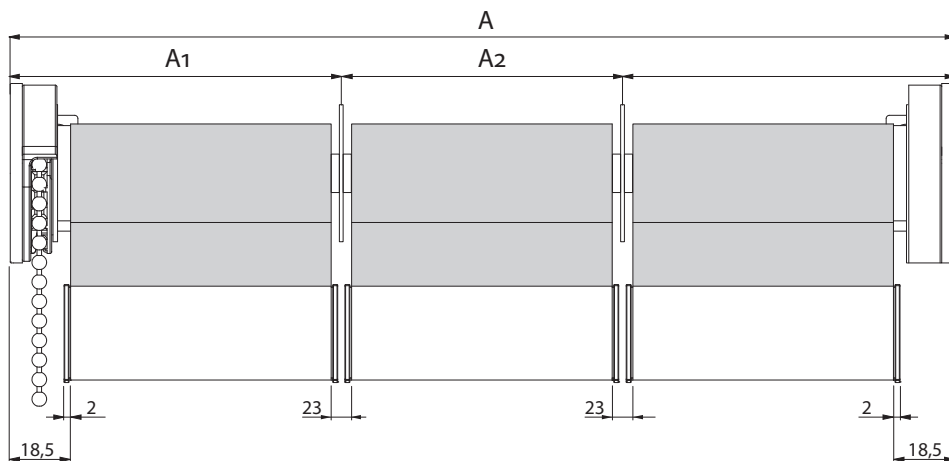

Rullo žalūzijas izmēri:

- **Platums:** min. 1 m
max. 6 m
- **Augstums:** max. 3.5 m

Mehānismi:

- Ekstrudēta alumīnija truba ar stiprības ribojumu (iekšējais diametrs Ø43 mm)
- Montāžas kronšteini: cinkota tērauda
- Mehānisma nosegvāki – izgatavoti no augstas kvalitātes, temperatūras, UV un nodiluma izturīgas plastmasas (krāsas: RAL 9016; RAL 1015; RAL 7040)

Montāža Ø43L Trio sistēmai

Kronšteinu nosedzošie sistēmas gala vāciņi

Montāža griestu plaknē

Montāža sienas plaknē

Izmēri

Montāžas kronšteins