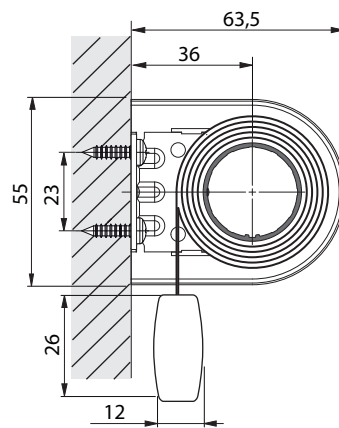

- Ekstrudēta alumīnija truba ar stiprības ribojumu (iekšējais diametrs Ø43 mm)
- Montāžas kronšteini: cinkota tērauda
- Mehānisma nosegvāki – izgatavoti no augstas kvalitātes, temperatūras, UV un nodiluma izturīgas plastmasas (krāsas: RAL 9016; RAL 1015; RAL 7040)

Rullo žalūzijas izmēri:

- **Platums:** min. 1 m
max. 6 m
- **Augstums:** max. 3.5 m

Mehānismi:

- Ekstrudēta alumīnija truba ar stiprības ribojumu (iekšējais diametrs Ø43 mm)
- Montāžas kronšteini: cinkota tērauda
- Mehānisma nosegvāki – izgatavoti no augstas kvalitātes, temperatūras, UV un nodiluma izturīgas plastmasas (krāsas: RAL 9016; RAL 1015; RAL 7040)

Ø17 mm

ekstrudēta alumīnija - anodēta (Papildus piemaksa)

- Vadības ķēdes – plastmasas (krāsas: RAL 9016; RAL 1015; RAL 7040), hromēta un bronzas krāsas metāla.

Montāža: pie sienas, pie griestiem vai ailē.

Montāža Ø43L Trio sistēmai

Kronšteinu nosedzošie sistēmas gala vāciņi

Montāža griestu plaknē

Montāža sienas plaknē

Izmēri

Montāžas kronšteins