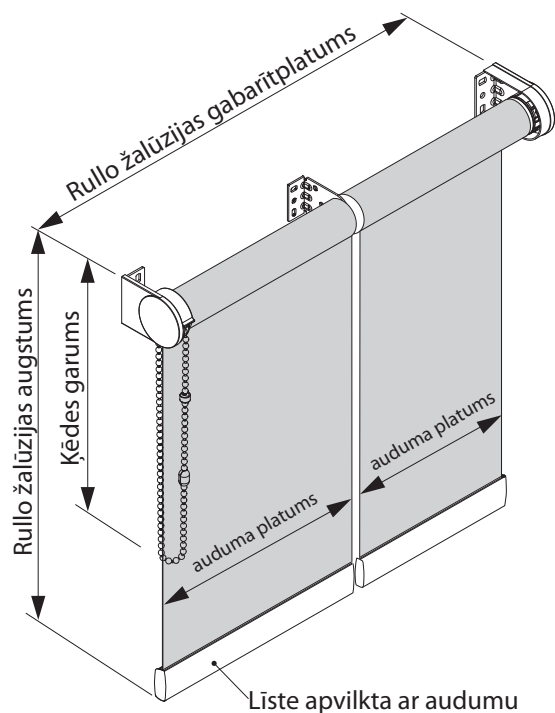

Rullo žalūzija Premium Ø43L Duo sistēmai divu vai trīs žalūziju vienlaicīgai vadībai ar vienu ķēdes mehānismu.

Rullo žalūzijas izmēri:

- **Platums:** min. 0.65 m
max. 6 m
- **Augstums:** max. 3.5 m

Mehānismi:

- Ekstrudēta alumīnija truba ar stiprības ribojumu (iekšējais diametrs Ø43 mm)
- Montāžas kronšteini: cinkota tērauda
- Mehānisma nosegvāki – izgatavoti no augstas kvalitātes, temperatūras, UV un nodiluma izturīgas plastmasas (krāsas: RAL 9016; RAL 1015; RAL 7040)

Rullo žalūzijas izmēri:

- **Platums:** min. 1 m
max. 6 m
- **Augstums:** max. 3.5 m

Mehānismi:

- Ekstrudēta alumīnija truba ar stiprības ribojumu (iekšējais diametrs Ø43 mm)
- Montāžas kronšteini: cinkota tērauda
- Mehānisma nosegvāki – izgatavoti no augstas kvalitātes, temperatūras, UV un nodiluma izturīgas plastmasas (krāsas: RAL 9016; RAL 1015; RAL 7040)