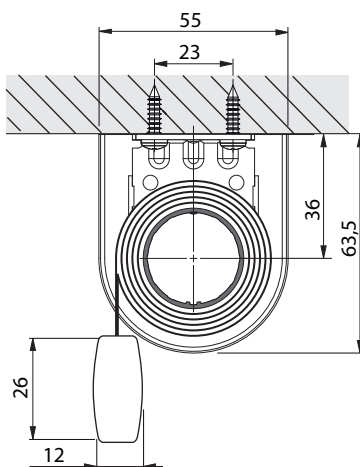

Rullo žalūzija Premium Ø43L Duo sistēmai divu vai trīs žalūziju vienlaicīgai vadībai ar vienu ķēdes mehānismu.

Rullo žalūzijas izmēri:

- **Platums:** min. 0.65 m
max. 6 m
- **Augstums:** max. 3.5 m

Mehānismi:

- Ekstrudēta alumīnija truba ar stiprības ribojumu (iekšējais diametrs Ø43 mm)
- Montāžas kronšteini: cinkota tērauda
- Mehānisma nosegvāki – izgatavoti no augstas kvalitātes, temperatūras, UV un nodiluma izturīgas plastmasas (krāsas: RAL 9016; RAL 1015; RAL 7040)

Montāža Ø43L Duo sistēmai

Kronšteinu nosedzošie sistēmas gala vāciņi

Montāža griestu plāknē

Montāža sienas plāknē

Izmēri

Montāžas kronšteins

Rullo žalūzija Premium Ø43L Trio sistēmai divu vai trīs žalūziju vienlaicīgai vadībai ar vienu ķēdes mehānismu.

Rullo žalūzijas izmēri:

- **Platums:** min. 1 m
max. 6 m
- **Augstums:** max. 3.5 m

Mehānismi:

- Ekstrudēta alumīnija truba ar stiprības ribojumu (iekšējais diametrs Ø43 mm)
- Montāžas kronšteini: cinkota tērauda
- Mehānisma nosegvāki – izgatavoti no augstas kvalitātes, temperatūras, UV un nodiluma izturīgas plastmasas (krāsas: RAL 9016; RAL 1015; RAL 7040)