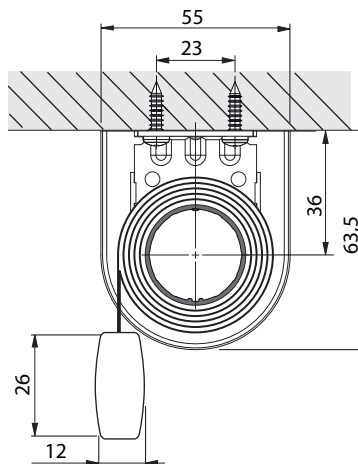

Rullo žalūzija Premium Ø43L sistēmai

Rullo žalūzijas izmēri:

- **Platums:** min. 0.30 m
max. 3.50 m (atkarīgs no auduma)
- **Augstums:** max. 3.50 - 4 m (atkarīgs no auduma)

Mehānismi:

- Ekstrudēta alumīnija truba ar stiprības ribojumu (iekšējais diametrs Ø43 mm)
- Montāžas kronšteini: cinkota tērauda
- Mehānisma nosēgvāki – izgatavoti no augstas kvalitātes, temperatūras, UV un nodiluma izturīgas plastmasas (krāsas: RAL 9016; RAL 1015; RAL 7040)

• Atsvara līstes žalūzijas auduma spriegošanai:

- Vadības ķēdes – plastmasas (krāsas: RAL 9016; RAL 1015; RAL 7040), hromēta un bronzas krāsas metāla.

Montāža: pie sienas, pie griestiem vai ailē.

Montāža Ø43L sistēmai

Kronšteinu nosedzošie sistēmas gala vāciņi

Montāža griestu plaknē

Montāža sienas plaknē

Izmēri

Montāžas kronšteins