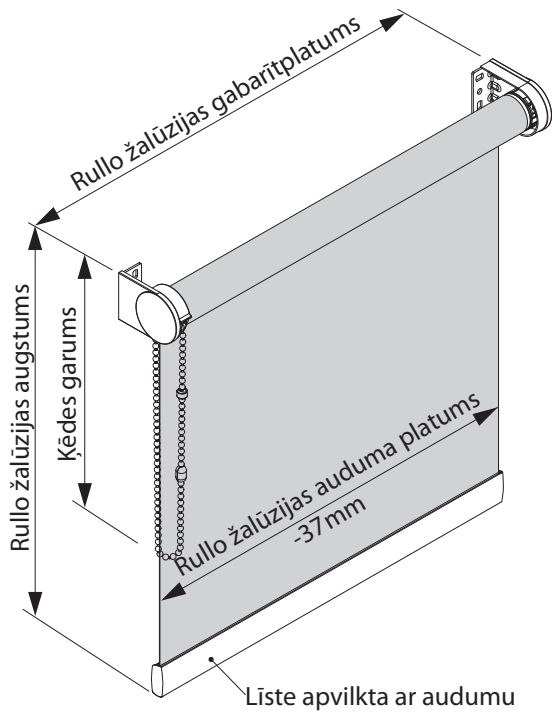

Rullo žalūzija Premium Ø43L sistēmai

Rullo žalūzijas izmēri:

- **Platums:** min. 0.30 m
max. 3.50 m (atkarīgs no auduma)
- **Augstums:** max. 3.50 - 4 m (atkarīgs no auduma)

Mehānismi:

- Ekstrudēta alumīnija truba ar stiprības ribojumu (iekšējais diametrs Ø43 mm)
- Montāžas kronšteini: cinkota tērauda
- Mehānisma nosēgvāki – izgatavoti no augstas kvalitātes, temperatūras, UV un nodiluma izturīgas plastmasas (krāsas: RAL 9016; RAL 1015; RAL 7040)

• Atsvara līstes žalūzijas auduma spriegošanai:

- Vadības ķēdes – plastmasas (krāsas: RAL 9016; RAL 1015; RAL 7040), hromēta un bronzas krāsas metāla.

Montāža: pie sienas, pie griestiem vai ailē.

Montāža Ø43L sistēmai

Kronšteinu nosedzošie sistēmas gala vāciņi

Montāža griestu plaknē

Montāža sienas plaknē

Izmēri

Montāžas kronšteins