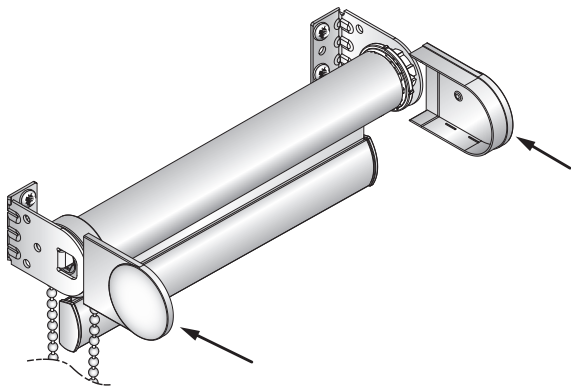

Rullo žalūzija Premium Ø43L sistēmai

Rullo žalūzijas izmēri:

- **Platums:** min. 0.30 m
max. 3.50 m (atkarīgs no auduma)
- **Augstums:** max. 3.50 - 4 m (atkarīgs no auduma)

Mehānismi:

- Ekstrudēta alumīnija truba ar stiprības ribojumu (iekšējais diametrs Ø43 mm)
- Montāžas kronšteini: cinkota tērauda
- Mehānisma nosēgvāki – izgatavoti no augstas kvalitātes, temperatūras, UV un nodiluma izturīgas plastmasas (krāsas: RAL 9016; RAL 1015; RAL 7040)

• Atsvara līstes žalūzijas auduma spriegošanai:

- Vadības ķēdes – plastmasas (krāsas: RAL 9016; RAL 1015; RAL 7040), hromēta un bronzas krāsas metāla.

Montāža: pie sienas, pie griestiem vai ailē.

Montāža Ø43L sistēmai

Kronšteinu nosedzošie sistēmas gala vāciņi

Montāža griestu plaknē

Montāža sienas plaknē

Izmēri

Montāžas kronšteins