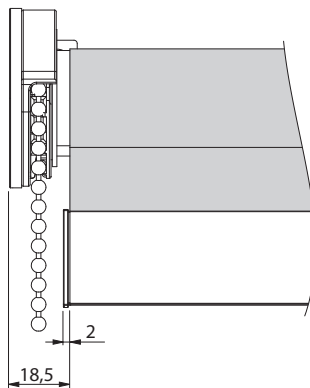

Rullo žalūzija Premium Ø43L sistēmai

Rullo žalūzijas izmēri:

- **Platums:** min. 0.30 m
max. 3.50 m (atkarīgs no auduma)
- **Augstums:** max. 3.50 - 4 m (atkarīgs no auduma)

Mehānismi:

- Ekstrudēta alumīnija truba ar stiprības ribojumu (iekšējais diametrs Ø43 mm)
- Montāžas kronšteini: cinkota tērauda
- Mehānisma nosēgvāki – izgatavoti no augstas kvalitātes, temperatūras, UV un nodiluma izturīgas plastmasas (krāsas: RAL 9016; RAL 1015; RAL 7040)

Kronšteinu nosedzošie sistēmas gala vāciņi

Montāža griestu plaknē

Montāža sienas plaknē

Izmēri

Montāžas kronšteins