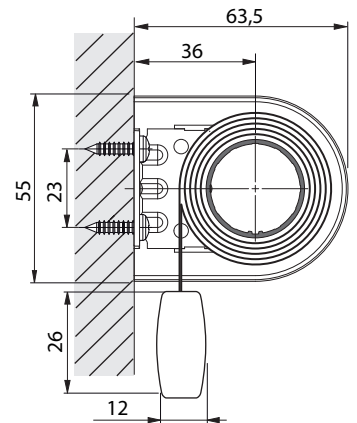

Rullo žalūzija Premium Ø43L sistēmai

Rullo žalūzijas izmēri:

- **Platums:** min. 0.30 m
max. 3.50 m (atkarīgs no auduma)
- **Augstums:** max. 3.50 - 4 m (atkarīgs no auduma)

Mehānismi:

- Ekstrudēta alumīnija truba ar stiprības ribojumu (iekšējais diametrs Ø43 mm)
- Montāžas kronšteini: cinkota tērauda
- Mehānisma nosēgvāki – izgatavoti no augstas kvalitātes, temperatūras, UV un nodiluma izturīgas plastmasas (krāsas: RAL 9016; RAL 1015; RAL 7040)

• Atsvara līstes žalūzijas auduma spriegošanai:

- Vadības ķēdes – plastmasas (krāsas: RAL 9016; RAL 1015; RAL 7040), hromēta un bronzas krāsas metāla.

Montāža: pie sienas, pie griestiem vai ailē.

Montāža Ø43L sistēmai

Kronšteinu nosedzošie sistēmas gala vāciņi

Montāža griestu plaknē

Montāža sienas plaknē

Izmēri

Montāžas kronšteins