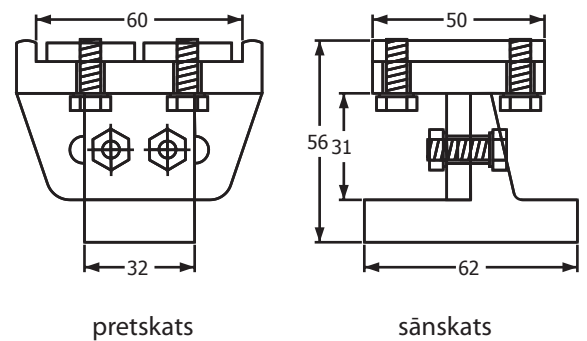

Verandas markīzes

Stiprinājuma kronšteins (C)

Vienai slīdei

Divām slīdēm
(divu verandu montāžai)

Verandas rāmja sānu griezum

A
kasete

B
sānu vadotne

D
apakšēja slīde