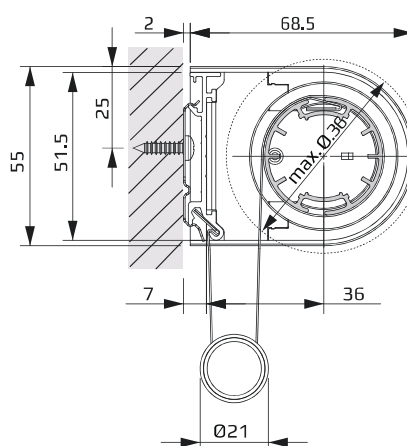

Rullo žalūzija "Diena - nakts"

Rullo žalūzijas izmēri:

- **Platums:** min. 0.30 m
max. 2.60 m (atkarīgs no auduma)
- **Augstums:** max. 2.40 m (atkarīgs no auduma)

Mehānismi:

- Montāžas profils (52x11mm) – ekstrudēta alumīnija, pulverkrāsots balts (RAL 9016), bēšs (RAL 1015) un anodēts
- Ekstrudēta alumīnija truba ar stiprības ribojumu (iekšējais diametrs Ø36 mm)
- Montāžas kronšteini: cinkota tērauda
- Mehānisma nosegvāki izgatavoti no augstas kvalitātes, temperatūras, UV un nodiluma izturīgas plastmasas baltā (RAL 9016), bēšā (RAL 1015) un pelēkā (RAL 7040) krāsā
- Atsvara līste žalūzijas auduma spriegošanai Ø13 mm: ekstrudēta alumīnija, pulverkrāsota balta (RAL 9016) un anodēta
- Vadības ķēdes – plastmasas (krāsas: RAL 9016; RAL 1015; RAL 7040), hromēta un bronzas krāsas metāla

Montāža: pie sienas, pie griestiem.

Montāža "Diena - nakts" žalūzijām

Montāža griestu plaknē

Montāža sienas plaknē

Izmēri

Montāžas klimpsis