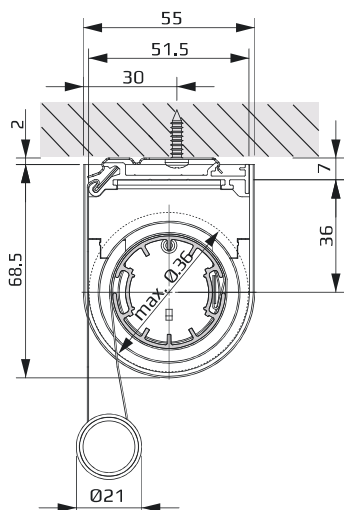

Rullo žalūzija "Diena - nakts"

Rullo žalūzijas izmēri:

- **Platums:** min. 0.30 m
max. 2.60 m (atkarīgs no auduma)
- **Augstums:** max. 2.40 m (atkarīgs no auduma)

Mehānismi:

- Montāžas profils (52x11mm) – ekstrudēta alumīnija, pulverkrāsots balts (RAL 9016), bēšs (RAL 1015) un anodēts
- Ekstrudēta alumīnija truba ar stiprības ribojumu (iekšējais diametrs Ø36 mm)
- Montāžas kronšteini: cinkota tērauda
- Mehānisma nosegvāki izgatavoti no augstas kvalitātes, temperatūras, UV un nodiluma izturīgas plastmasas baltā (RAL 9016), bēšā (RAL 1015) un pelēkā (RAL 7040) krāsā
- Atsvara līste žalūzijas auduma spriegošanai Ø13 mm: ekstrudēta alumīnija, pulverkrāsota balta (RAL 9016) un anodēta
- Vadības ķēdes – plastmasas (krāsas: RAL 9016; RAL 1015; RAL 7040), hromēta un bronzas krāsas metāla

Montāža: pie sienas, pie griestiem.

Montāža "Diena - nakts" žalūzijām

Montāža griestu plaknē

Montāža sienas plaknē

Izmēri

Montāžas klimpsis