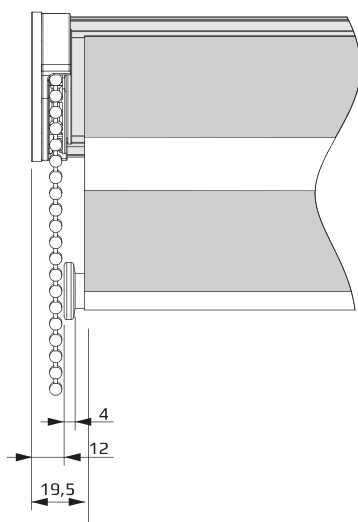

Rullo žalūzija "Diena - nakts"

Rullo žalūzijas izmēri:

- **Platums:** min. 0.30 m
max. 2.60 m (atkarīgs no auduma)
- **Augstums:** max. 2.40 m (atkarīgs no auduma)

Mehānismi:

- Montāžas profils (52x11mm) – ekstrudēta alumīnija, pulverkrāsots balts (RAL 9016), bēšs (RAL 1015) un anodēts
- Ekstrudēta alumīnija truba ar stiprības ribojumu (iekšējais diametrs Ø36 mm)
- Montāžas kronšteini: cinkota tērauda
- Mehānisma nosegvāki izgatavoti no augstas kvalitātes, temperatūras, UV un nodiluma izturīgas plastmasas baltā (RAL 9016), bēšā (RAL 1015) un pelēkā (RAL 7040) krāsā
- Atsvara līste žalūzijas auduma spriegošanai Ø13 mm: ekstrudēta alumīnija, pulverkrāsota balta (RAL 9016) un anodēta
- Vadības ķēdes – plastmasas (krāsas: RAL 9016; RAL 1015; RAL 7040), hromēta un bronzas krāsas metāla

Montāža: pie sienas, pie griestiem.

Montāža "Diena - nakts" žalūzijām

Montāža griestu plaknē

Montāža sienas plaknē

Izmēri

Montāžas klimpsis