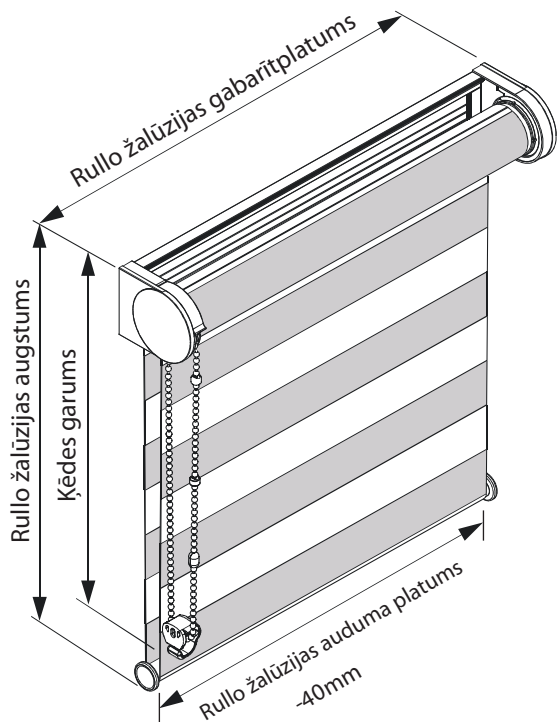

Rullo žalūzija "Diena - nakts"

Rullo žalūzijas izmēri:

- **Platums:** min. 0.30 m
max. 2.60 m (atkarīgs no auduma)
- **Augstums:** max. 2.40 m (atkarīgs no auduma)

Mehānismi:

- Montāžas profils (52x11mm) – ekstrudēta alumīnija, pulverkrāsots balts (RAL 9016), bēšs (RAL 1015) un anodēts
- Ekstrudēta alumīnija truba ar stiprības ribojumu (iekšējais diametrs Ø36 mm)
- Montāžas kronšteini: cinkota tērauda
- Mehānisma nosegvāki izgatavoti no augstas kvalitātes, temperatūras, UV un nodiluma izturīgas plastmasas baltā (RAL 9016), bēšā (RAL 1015) un pelēkā (RAL 7040) krāsā
- Atsvara līste žalūzijas auduma spriegošanai Ø13 mm: ekstrudēta alumīnija, pulverkrāsota balta (RAL 9016) un anodēta
- Vadības ķēdes – plastmasas (krāsas: RAL 9016; RAL 1015; RAL 7040), hromēta un bronzas krāsas metāla

Montāža: pie sienas, pie griestiem.

Montāža "Diena - nakts" žalūzijām

Montāža griestu plaknē

Montāža sienas plaknē

Izmēri

Montāžas klimpsis