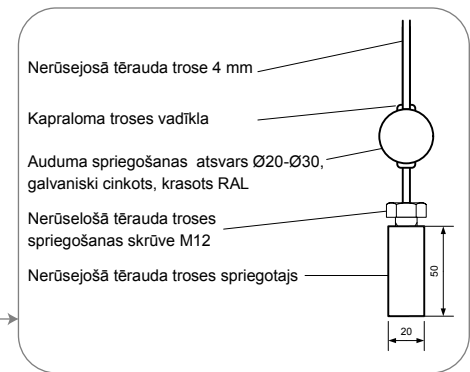

# “GRAND RULLO” lielgabarīta rullo žalūzija ar elektrovadību vai kurbuli iekštelpām un fasādēm.

Montāža griestu plaknē

Montāža sienas plaknē

Maksimālais platums 600 cm  
 Maksimālais augstums 600 cm  
 (par iespējām izgatavot žalūziju ar lielāku augstumu, konsultēties ar “Alan Ltd”).

Pieejamās kronšteina krāsas:

Balta RAL9016

Kronšteina pēdas izmēri

# "GRAND RULLO" gabarītu izmēri

Ar motoru

Ar kurbuli

Ar motoru

Ar kurbuli