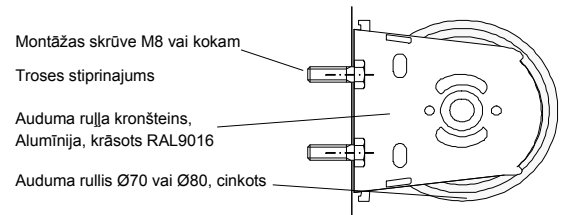

# “GRAND RULLO” lielgabarīta rullo žalūzija ar elektrovadību vai kurbuli iekštelpām un fasādēm.

Montāža griestu plaknē

Montāža sienas plaknē

Maksimālais platums 600 cm  
 Maksimālais augstums 600 cm  
 (par iespējām izgatavot žalūziju ar lielāku augstumu, konsultēties ar “Alan Ltd”).

Pieejamās kronšteina krāsas:

Balta RAL9016

Kronšteina pēdas izmēri

# "GRAND RULLO" gabarītu izmēri

Ar motoru

Ar kurbuli

Ar motoru

Ar kurbuli