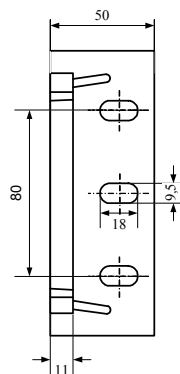

# “GRAND RULLO” lielgabarīta rullo žalūzija ar elektrovadību vai kurbuli iekštelpām un fasādēm.

Montāža griestu plaknē

Montāža sienas plaknē

Maksimālais platums 600 cm  
 Maksimālais augstums 600 cm  
 (par iespējām izgatavot žalūziju ar lielāku augstumu, konsultēties ar “Alan Ltd”).

Pieejamās kronšteina krāsas:

Balta RAL9016

Kronšteina pēdas izmēri

# "GRAND RULLO" gabarītu izmēri

Ar motoru

Ar kurbuli

Ar motoru

Ar kurbuli