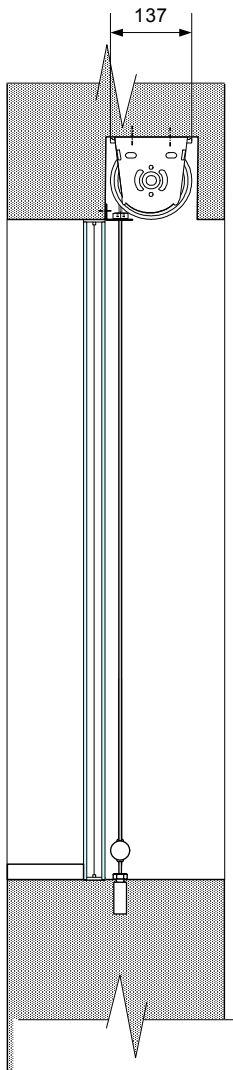

# “GRAND RULLO” lielgabarīta rullo žalūzija ar elektrovadību vai kurbuli iekštelpām un fasādēm.

Montāža griestu plaknē

Montāža sienas plaknē

Maksimālais platums 600 cm  
 Maksimālais augstums 600 cm  
 (par iespējām izgatavot žalūziju ar lielāku augstumu, konsultēties ar “Alan Ltd”).

Pieejamās kronšteina krāsas:

Balta RAL9016

Kronšteina pēdas izmēri

# "GRAND RULLO" gabarītu izmēri

Ar motoru

Ar kurbuli

Ar motoru

Ar kurbuli