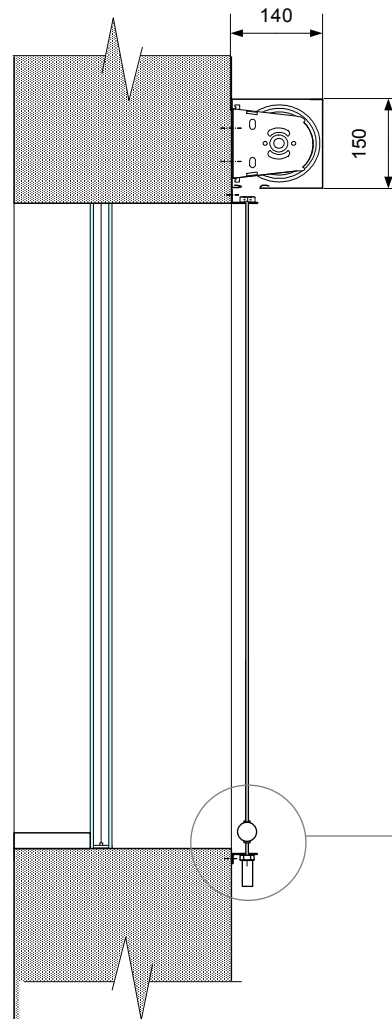

# “GRAND RULLO” lielgabarīta rullo žalūzija ar elektrovadību vai kurbuli iekštelpām un fasādēm.

Montāža griestu plaknē

Montāža sienas plaknē

Maksimālais platums 600 cm  
 Maksimālais augstums 600 cm  
 (par iespējām izgatavot žalūziju ar lielāku augstumu, konsultēties ar “Alan Ltd”).

Pieejamās kronšteina krāsas:

Balta RAL9016

Kronšteina pēdas izmēri

# "GRAND RULLO" gabarītu izmēri

Ar motoru

Ar kurbuli

Ar motoru

Ar kurbuli