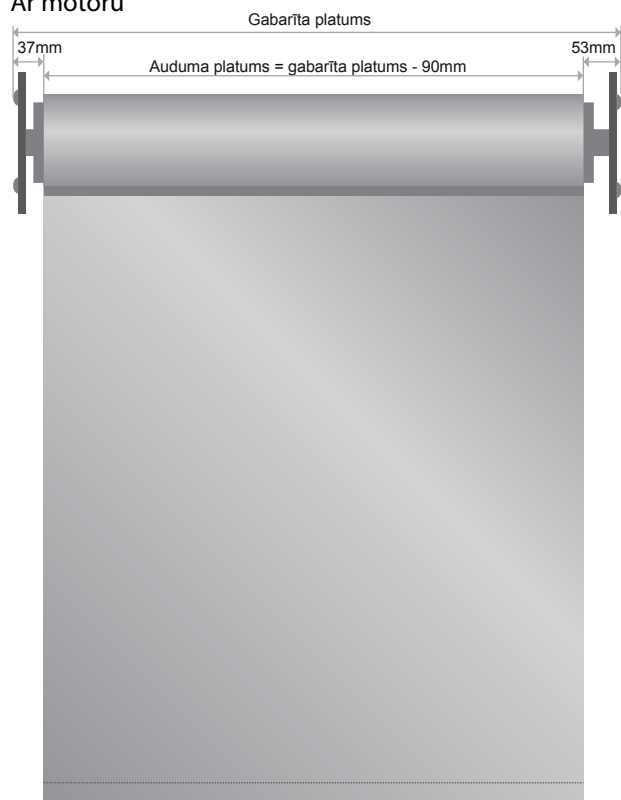

# “GRAND RULLO” lielgabarīta rullo žalūzija ar elektrovadību vai kurbuli iekštelpām un fasādēm.

Montāža griestu plaknē

Montāža sienas plaknē

Maksimālais platums 600 cm  
 Maksimālais augstums 600 cm  
 (par iespējām izgatavot žalūziju ar lielāku augstumu, konsultēties ar “Alan Ltd”).

Pieejamās kronšteina krāsas:

Balta RAL9016

Kronšteina pēdas izmēri

# "GRAND RULLO" gabarītu izmēri

Ar motoru

Ar kurbuli

Ar motoru

Ar kurbuli