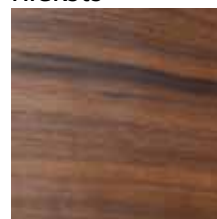

Pieejamās kronšteina krāsas:

- Balta RAL9016
- Pelēka RAL9006
- Antracīta RAL7016
- Bēšs RAL1015

Pieejamās kronšteinu un atsvaru līstes koka uzliku krāsas:

Osis

Rieksts

Osis tonēts
balts RAL9016

Osis tonēts
pelēks RAL9006