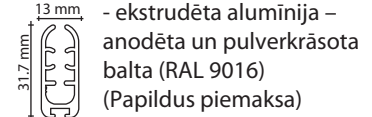

• Atsvara listes žalūzijas auduma spriegošanai: