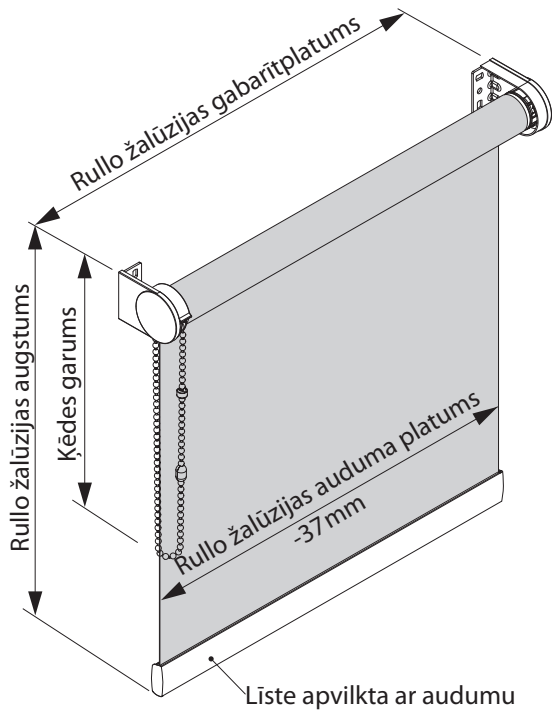

## Rullo žalūzijas izmēri:

- **Platums:** min. 0.30 m  
max. 1.80 m (atkarīgs no auduma)
- **Augstums:** max. 2.50 m (atkarīgs no auduma)

## Mehānismi:

- Pulēta alumīnija truba ar iekšējo diametru Ø 25 mm
- Montāžas kronšteini: cinkota tērauda
- Mehānisma nosegvāki – izgatavoti no augstas kvalitātes, temperatūras, UV un nodiluma izturīgas plastmasas (krāsas: RAL 9016; RAL 1015; RAL 7040)

## Izmēri