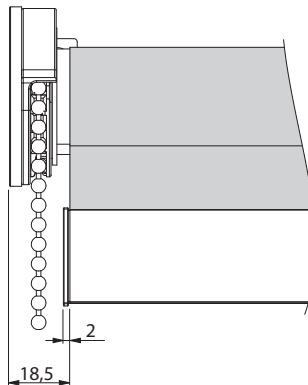

## Mehānismi:

- Pulēta alumīnija truba ar iekšējo diametru Ø 25 mm
- Montāžas kronšteini: cinkota tērauda
- Mehānisma nosegvāki – izgatavoti no augstas kvalitātes, temperatūras, UV un nodiluma izturīgas plastmasas (krāsas: RAL 9016; RAL 1015; RAL 7040)

## Montāža Ø25 S sistēmai

Kronšteinu nosedzošie vāciņi

## Izmēri