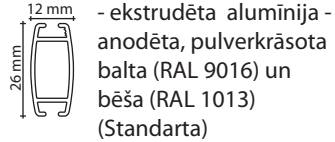

• Atsvara listes žalūzijas auduma spriegošanai: