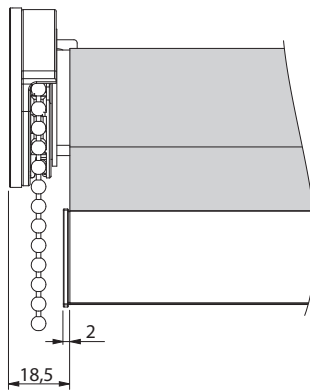

## Mehānismi:

- Pulēta alumīnija truba ar iekšējo diametru Ø 25 mm
- Montāžas kronšteini: cinkota tērauda
- Mehānisma nosegvāki – izgatavoti no augstas kvalitātes, temperatūras, UV un nodiluma izturīgas plastmasas (krāsas: RAL 9016; RAL 1015; RAL 7040)

## Izmēri

## Montāžas kronšteins

# Montāža Ø25 S Long sistēmai

Kronšteinu nosedzošie vāciņi

Montāža griestu plaknē

Montāža sienas plaknē

Izmēri

Montāžas pagarinātais kronšteins