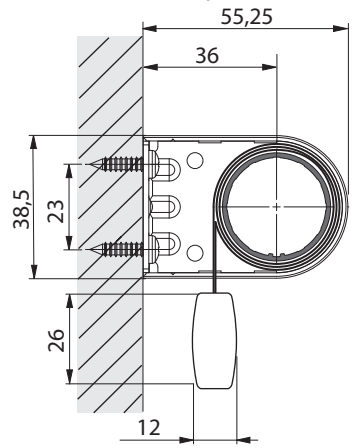

## Mehānismi:

- Pulēta alumīnija truba ar iekšējo diametru Ø 25 mm
- Montāžas kronšteini: cinkota tērauda
- Mehānisma nosegvāki – izgatavoti no augstas kvalitātes, temperatūras, UV un nodiluma izturīgas plastmasas (krāsas: RAL 9016; RAL 1015; RAL 7040)

## Izmēri

# Montāža Ø25 S Long sistēmai

Kronšteinu nosedzošie vāciņi

Montāža griestu plaknē

Montāža sienas plaknē

Izmēri

Montāžas pagarinātais kronšteins