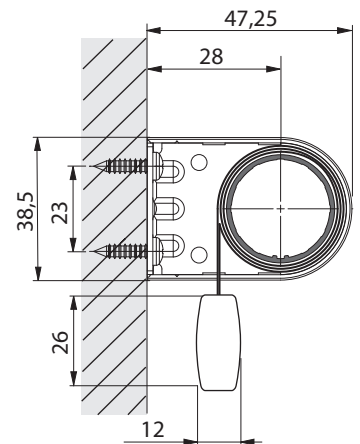

## Mehānismi:

- Pulēta alumīnija truba ar iekšējo diametru Ø 25 mm
- Montāžas kronšteini: cinkota tērauda
- Mehānisma nosegvāki – izgatavoti no augstas kvalitātes, temperatūras, UV un nodiluma izturīgas plastmasas (krāsas: RAL 9016; RAL 1015; RAL 7040)

## Montāža Ø25 S sistēmai

Kronšteinu nosedzošie vāciņi

## Izmēri

# Montāža Ø25 S Long sistēmai

Kronšteinu nosedzošie vāciņi

Montāža griestu plaknē

Montāža sienas plaknē

Izmēri

Montāžas pagarinātais kronšteins