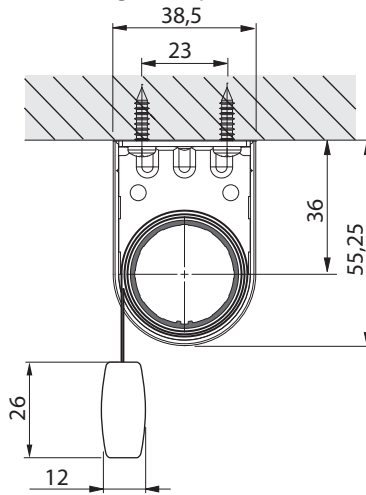

## Mehānismi:

- Pulēta alumīnija truba ar iekšējo diametru Ø 25 mm
- Montāžas kronšteini: cinkota tērauda
- Mehānisma nosegvāki – izgatavoti no augstas kvalitātes, temperatūras, UV un nodiluma izturīgas plastmasas (krāsas: RAL 9016; RAL 1015; RAL 7040)

## Izmēri

## Montāžas kronšteins

# Montāža Ø25 S Long sistēmai

Kronšteinu nosedzošie vāciņi

Montāža griestu plaknē

Montāža sienas plaknē

Izmēri

Montāžas pagarinātais kronšteins