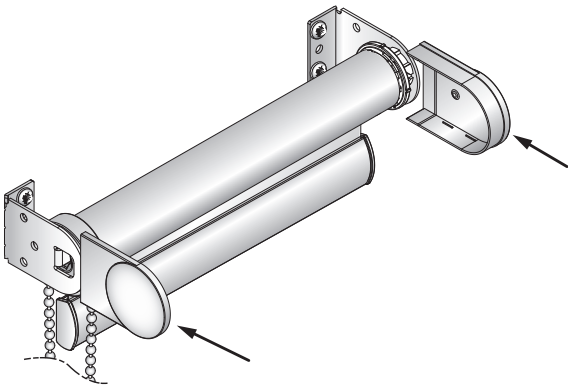

## Mehānismi:

- Pulēta alumīnija truba ar iekšējo diametru Ø 25 mm
- Montāžas kronšteini: cinkota tērauda
- Mehānisma nosegvāki – izgatavoti no augstas kvalitātes, temperatūras, UV un nodiluma izturīgas plastmasas (krāsas: RAL 9016; RAL 1015; RAL 7040)

## • Atsvara listes žalūzijas auduma spriegošanai:

- Vadības ķēdes – plastmasas (krāsas: RAL 9016; RAL 1015; RAL 7040), hromēta un bronzas krāsas metāla.

**Montāža:** pie sienas, pie griestiem vai ailē.

## Montāža Ø25 S sistēmai

Kronšteinu nosedzošie vāciņi