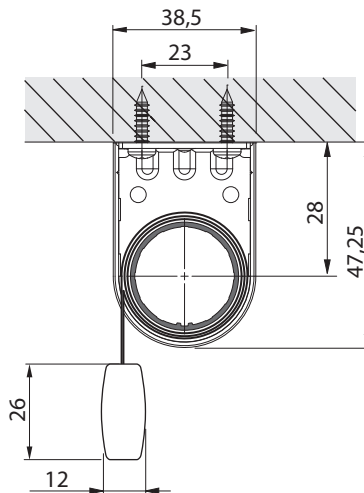

Montāža griestu plaknē