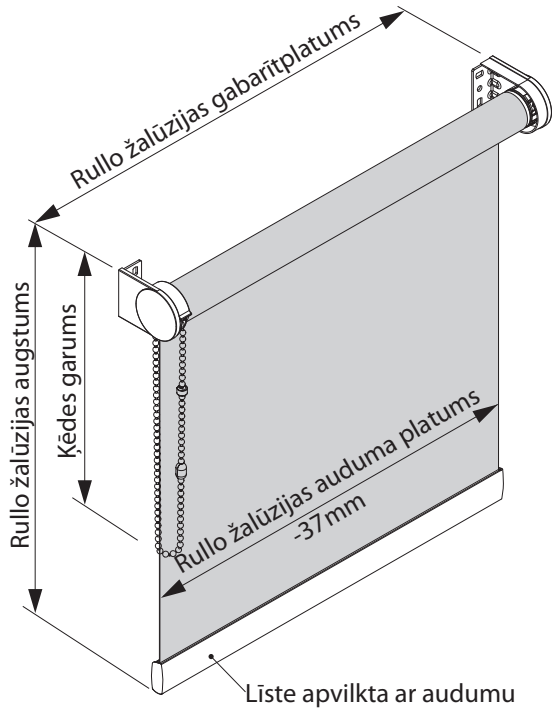

Rullo žalūzija Premium Ø36M sistēmai

Rullo žalūzijas izmēri:

- **Platums:** min. 0.30 m
max. 2.80 m (atkarīgs no auduma)
- **Augstums:** max. 3.00 m (atkarīgs no auduma)

Mehānismi:

- Ekstrudēta alumīnija truba ar stiprības ribojumu (iekšējais diametrs Ø36 mm)
- Montāžas kronšteini: cinkota tērauda
- Mehānisma nosegvāki – izgatavoti no augstas kvalitātes, temperatūras, UV un nodiluma izturīgas plastmasas (krāsas: RAL 9016; RAL 1015; RAL 7040)

- Atsvara līstes žalūzijas auduma spriegošanai:

- Vadības ķēdes – plastmasas (krāsas: RAL 9016; RAL 1015; RAL 7040), hromēta un bronzas krāsas metāla.

Montāža: pie sienas, pie griestiem vai ailē.

Montāža Ø36M sistēmai

Kronšteinu nosedzošie vāciņi

Montāža griestu plaknē

Montāža sienas plaknē

Izmēri

Montāžas kronšteins