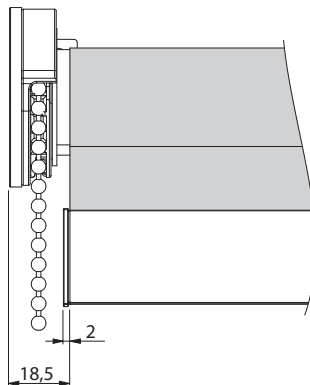

Rullo žalūzija Premium Ø36M sistēmai

Rullo žalūzijas izmēri:

- **Platums:** min. 0.30 m
max. 2.80 m (atkarīgs no auduma)
- **Augstums:** max. 3.00 m (atkarīgs no auduma)

Mehānismi:

- Ekstrudēta alumīnija truba ar stiprības ribojumu (iekšējais diametrs Ø36 mm)
- Montāžas kronšteini: cinkota tērauda
- Mehānisma nosegvāki – izgatavoti no augstas kvalitātes, temperatūras, UV un nodiluma izturīgas plastmasas (krāsas: RAL 9016; RAL 1015; RAL 7040)

Kronšteinu nosedzošie vāciņi

Montāža griestu plaknē

Montāža sienas plaknē

Izmēri

Montāžas kronšteins