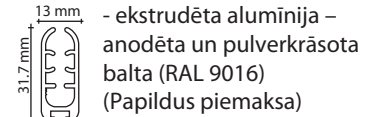

Rullo žalūzija Premium Ø36M sistēmai

Rullo žalūzijas izmēri:

- **Platums:** min. 0.30 m
max. 2.80 m (atkarīgs no auduma)
- **Augstums:** max. 3.00 m (atkarīgs no auduma)

Mehānismi:

- Ekstrudēta alumīnija truba ar stiprības ribojumu (iekšējais diametrs Ø36 mm)
- Montāžas kronšteini: cinkota tērauda
- Mehānisma nosegvāki – izgatavoti no augstas kvalitātes, temperatūras, UV un nodiluma izturīgas plastmasas (krāsas: RAL 9016; RAL 1015; RAL 7040)

- Atsvara līstes žalūzijas auduma spriegošanai:

- Vadības ķēdes – plastmasas (krāsas: RAL 9016; RAL 1015; RAL 7040), hromēta un bronzas krāsas metāla.

Montāža: pie sienas, pie griestiem vai ailē.

Montāža Ø36M sistēmai