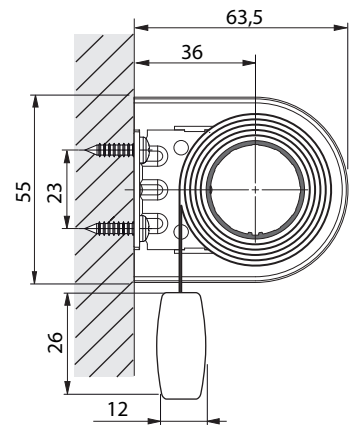

Rullo žalūzija Premium Ø36M sistēmai

Rullo žalūzijas izmēri:

- **Platums:** min. 0.30 m
max. 2.80 m (atkarīgs no auduma)
- **Augstums:** max. 3.00 m (atkarīgs no auduma)

Mehānismi:

- Ekstrudēta alumīnija truba ar stiprības ribojumu (iekšējais diametrs Ø36 mm)
- Montāžas kronšteini: cinkota tērauda
- Mehānisma nosegvāki – izgatavoti no augstas kvalitātes, temperatūras, UV un nodiluma izturīgas plastmasas (krāsas: RAL 9016; RAL 1015; RAL 7040)

- Atsvara līstes žalūzijas auduma spriegošanai:

- Vadības ķēdes – plastmasas (krāsas: RAL 9016; RAL 1015; RAL 7040), hromēta un bronzas krāsas metāla.

Montāža: pie sienas, pie griestiem vai ailē.

Montāža Ø36M sistēmai

Kronšteinu nosedzošie vāciņi

Montāža griestu plaknē

Montāža sienas plaknē

Izmēri

Montāžas kronšteins