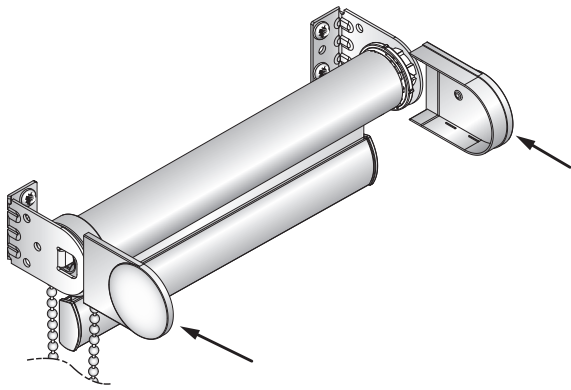

Rullo žalūzija Premium Ø36M sistēmai

Rullo žalūzijas izmēri:

- **Platums:** min. 0.30 m
max. 2.80 m (atkarīgs no auduma)
- **Augstums:** max. 3.00 m (atkarīgs no auduma)

Mehānismi:

- Ekstrudēta alumīnija truba ar stiprības ribojumu (iekšējais diametrs Ø36 mm)
- Montāžas kronšteini: cinkota tērauda
- Mehānisma nosegvāki – izgatavoti no augstas kvalitātes, temperatūras, UV un nodiluma izturīgas plastmasas (krāsas: RAL 9016; RAL 1015; RAL 7040)

- Atsvara līstes žalūzijas auduma spriegošanai:

- Vadības ķēdes – plastmasas (krāsas: RAL 9016; RAL 1015; RAL 7040), hromēta un bronzas krāsas metāla.

Montāža: pie sienas, pie griestiem vai ailē.

Montāža Ø36M sistēmai

Kronšteinu nosedzošie vāciņi

Montāža griestu plaknē

Montāža sienas plaknē

Izmēri

Montāžas kronšteins