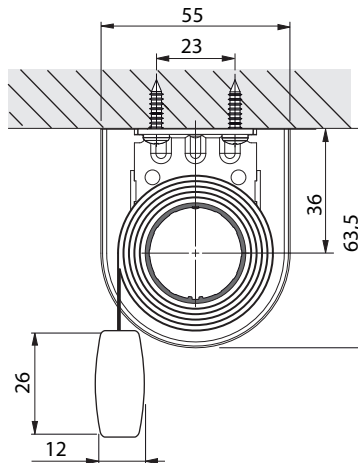

Rullo žalūzija Premium Ø36M sistēmai

Rullo žalūzijas izmēri:

- **Platums:** min. 0.30 m
max. 2.80 m (atkarīgs no auduma)
- **Augstums:** max. 3.00 m (atkarīgs no auduma)

Mehānismi:

- Ekstrudēta alumīnija truba ar stiprības ribojumu (iekšējais diametrs Ø36 mm)
- Montāžas kronšteini: cinkota tērauda
- Mehānisma nosegvāki – izgatavoti no augstas kvalitātes, temperatūras, UV un nodiluma izturīgas plastmasas (krāsas: RAL 9016; RAL 1015; RAL 7040)

- Atsvara līstes žalūzijas auduma spriegošanai:

- Vadības ķēdes – plastmasas (krāsas: RAL 9016; RAL 1015; RAL 7040), hromēta un bronzas krāsas metāla.

Montāža: pie sienas, pie griestiem vai ailē.

Montāža Ø36M sistēmai

Kronšteinu nosedzošie vāciņi

Montāža griestu plaknē

Montāža sienas plaknē

Izmēri

Montāžas kronšteins